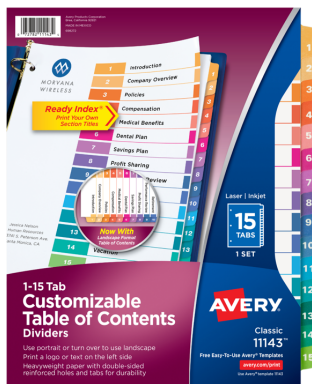

Separador Prediseñado Ready Index® con Índice

Código de Producto: **11143**

Descripción del producto:

- Separador de cartón
- Láser e inkjet
- 15 pestañas multicolor plastificadas
- Pestañas numeradas vertical u horizontal
- 1 juego

La documentación organizada hace que un negocio camine como una máquina bien engrasada. Los Separadores Prediseñados Ready Index® con Índice te ayudan a mantener documentos importantes en orden para que puedas localizar secciones rápido y fácil. Incluyen 15 pestañas impresas numeradas multicolor, que pueden ser utilizadas en formato vertical u horizontal. Y con plantillas gratis desde avery.com, puedes personalizar la tabla de contenido e imprimirla en minutos. Organización y eficiencia— el mejor combustible para tu negocio.

- Las pestañas impresas y el índice personalizable te permiten obtener resultados rápidos, fáciles y profesionales
- Organiza tus documentos rápida y fácilmente
- Imprime los títulos cada sección de tu reporte o manual en el índice, éste se ajustará a la clasificación de las pestañas
- Pestañas impresas numeradas 1-15 (números en blanco sobre pestañas multicolor)
- Personaliza con plantillas gratis desde avery.com