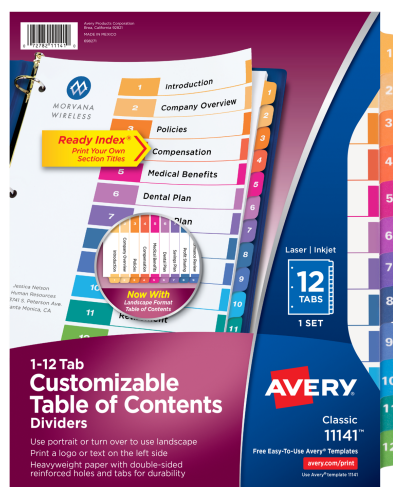

## Separadores Pre-diseñados Ready Index® con Índice

Código de Producto: **11141**

### Descripción de Producto:

- Separador de cartón blanco
- Láser e inkjet
- 12 pestañas
- pestañas numeradas multicolor, vertical u horizontal
- 1 juego

Cuando necesitas información importante, la requieres rápido. Los Separadores Prediseñados Ready Index® con Índice te ayudan a mantenerte organizado, por lo que podrás encontrar documentos importantes rápido y fácil. Incluyen 12 pestañas impresas, numeradas multicolor que pueden ser usadas en formato horizontal o vertical. Y con plantillas gratis desde [avery.com](http://avery.com), puedes personalizar la tabla de contenido e imprimirla en tu impresora láser o inkjet en minutos. Tu eficiencia se elevó.

- Las pestañas impresas y el índice personalizable te permiten obtener resultados rápidos, fáciles y profesionales
- Organiza tus documentos rápida y fácilmente
- Imprime los títulos cada sección de tu reporte o manual en el índice, éste se ajustará a la clasificación de las pestañas
- Pestañas impresas numeradas 1-12 (números en blanco sobre pestañas multicolor)
- Personaliza con plantillas gratis desde [avery.com](http://avery.com)